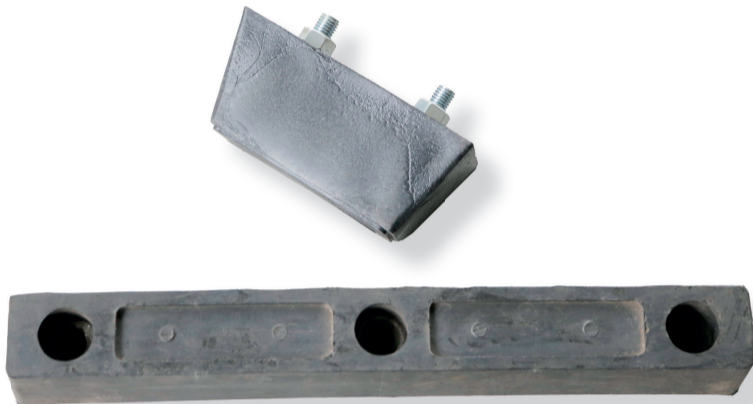

01

02

03

04

01

02

ACESSÓRIOS

OUTROS MODELOS

1. Marcal 1-2 linha leve: VM0001
2. Unha de varão: VU0001
3. Batente
4. Mancal de Aço de 1 polegada: VM0003

ACESSÓRIOS DA PORTA ROLL UP

1. Castanhas da porta Roll Up: VCM0001/ VCM0002
2. Carretel de nylon da porta: VCT0001/VCT0002