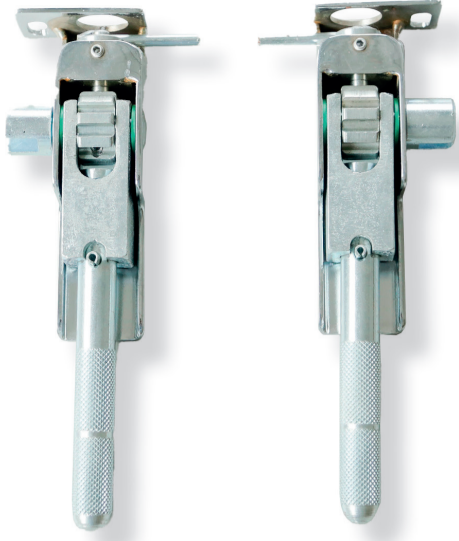

01

02

03

04

05

01

CATRACA MOD. FACCHINI

1. Dois Furos: VFNE0001
  VFND0001
2. Quatro Furos: VFAD0001
  VFAE0001
3. Dupla: VFDE0001
  VFDD0001
4. 2019: VFD-2019
  VFE-2019

5. Com Puxador: VFPD0001
  VFPE0001

CATRACA MOD. LIBRELATO

1. Dois Furos com puxador:
  VLIBE0001/ VLIBD0001