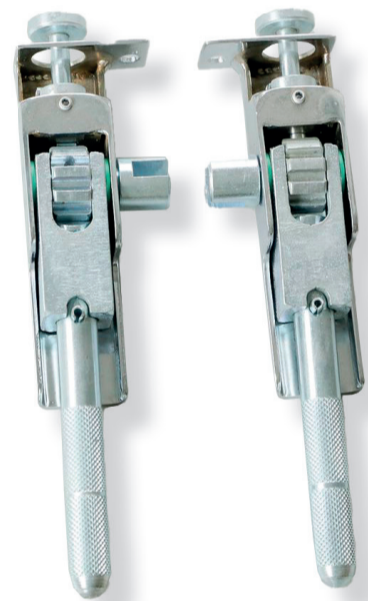

01

02

03

04

05

01

CATRACA MOD. FACCHINI

1. Dois Furos: VFNE0001
  VFND0001
2. Quatro Furos: VFAD0001
  VFAE0001
3. Dupla: VFDE0001
  VFDD0001
4. 2019: VFD-2019
  VFE-2019

5. Com Puxador: VFPD0001
  VFPE0001

CATRACA MOD. LIBRELATO

1. Dois Furos com puxador:
  VLIBE0001/ VLIBD0001