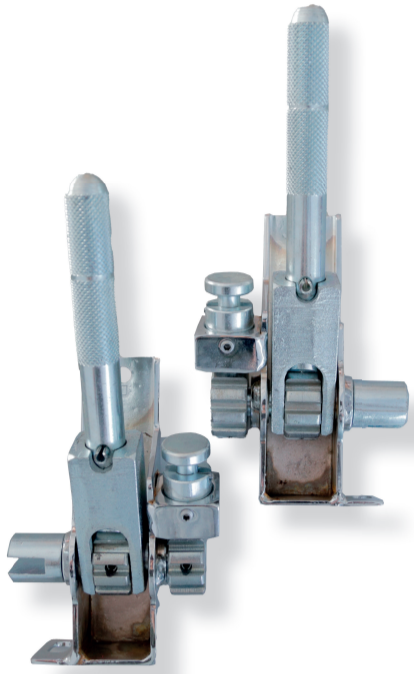

01

02

03

04

05

01

CATRACA MOD. FACCHINI

1. Dois Furos: VFNE0001
  VFND0001
2. Quatro Furos: VFAD0001
  VFAE0001
3. Dupla: VFDE0001
  VFDD0001
4. 2019: VFD-2019
  VFE-2019

5. Com Puxador: VFPD0001
  VFPE0001

CATRACA MOD. LIBRELATO

1. Dois Furos com puxador:
  VLIBE0001/ VLIBD0001