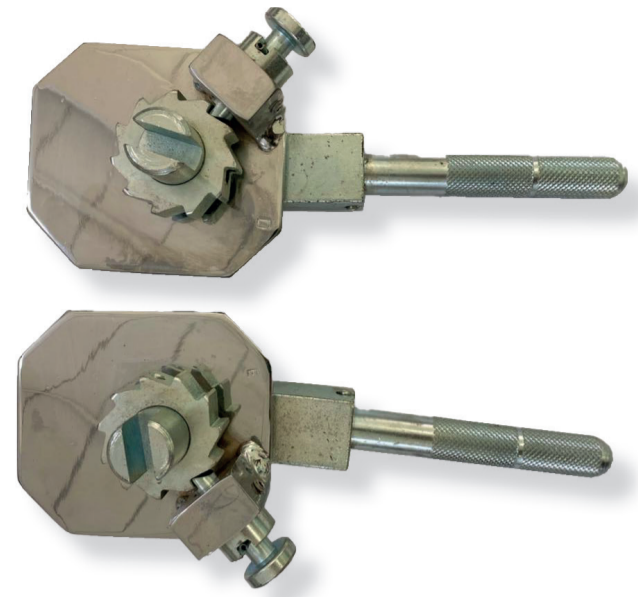

## OUTROS MODELOS

- 1. Marcal 1-2 linha leve: VM0001 07
- 2. Unha de varão: VU0001 07
- 3. Batente 07
- 4. Mancal de Aço de 1 polegada 07

## ACESSÓRIOS DA PORTA ROLL UP

- 1. Castanhas da porta Roll Up:  
VCM0001/ VCM0002 07
- 2. Carretel de nylon da porta:  
VCT0001/VCT0002 07

01

02

03

04

05

06