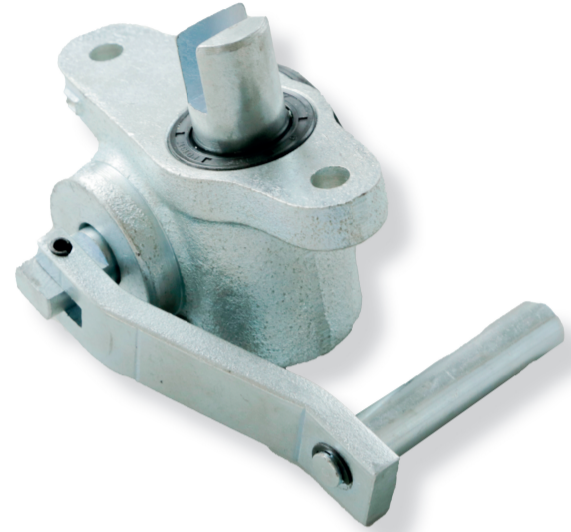

01

02

03

04

05

01

CATRACA MOD. FACCHINI

1. Dois Furos: VFNE0001
  VFND0001
2. Quatro Furos: VFAD0001
  VFAE0001
3. Dupla: VFDE0001
  VFDD0001
4. 2019: VFD-2019
  VFE-2019

5. Com Puxador: VFPD0001
  VFPE0001

CATRACA MOD. LIBRELATO

1. Dois Furos com puxador:
  VLIBE0001/ VLIBD0001