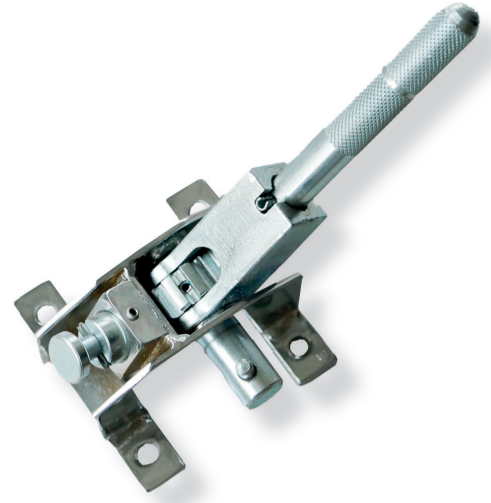

01

02

03

04

05

01

CATRACA MOD. FACCHINI

1. Dois Furos: VFNE0001
  VFND0001
2. Quatro Furos: VFAD0001
  VFAE0001
3. Dupla: VFDE0001
  VFDD0001
4. 2019: VFD-2019
  VFE-2019

5. Com Puxador: VFPD0001
  VFPE0001

CATRACA MOD. LIBRELATO

1. Dois Furos com puxador:
  VLIBE0001/ VLIBD0001