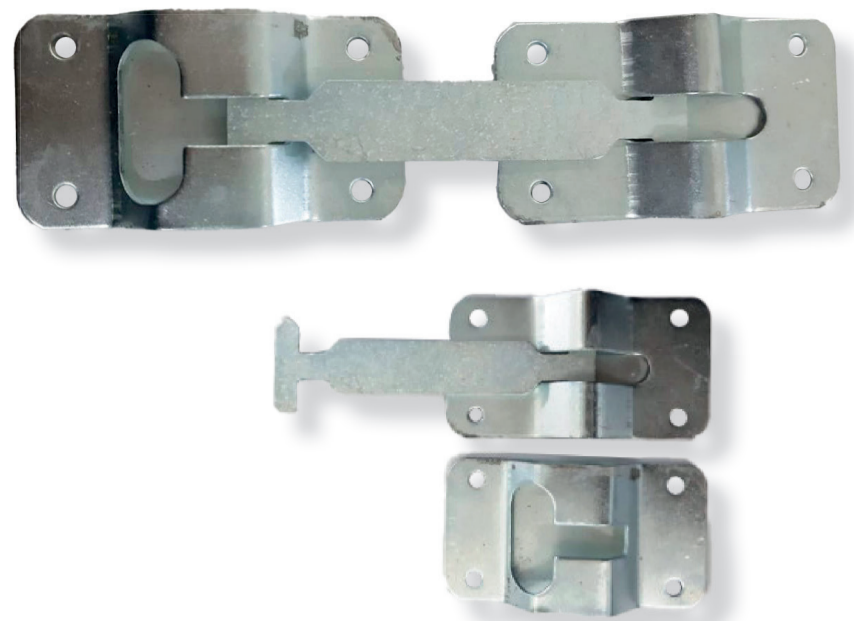

### DOBRADIÇAS, TRINCOS E TRAVAS

1. Conjunto Trinco da Porta Roll UP

### CINTAS

1. 1,5T G. Garra VCA0001/ G."J" VCA0002

3T G. Garra VCA0000/ G."J" VCA0004

5T G. Garra VCA0005/ G."J" VCA0006

10T G. Garra VCA0007/ G."J" VCA0008

2. Conjunto de Amarração - catraca móvel + cinta 50mm

3. Conjunto de Amarração - catraca móvel + cinta 35mm

04

**01****02****03****01****01****02**