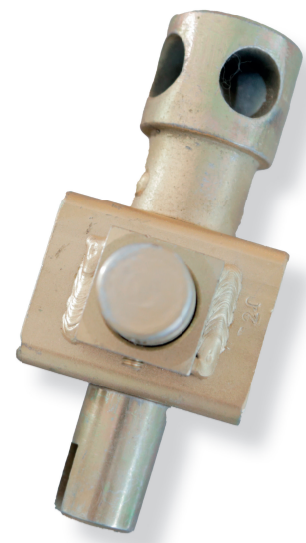

01

02

03

01

01

01

CATRACA MOD. WR

1. WR: VW0001
2. WR Rodoforte: VW0004
3. WR Especial: VW0002

CATRACA MOD. GUERRA

1. Guerra: VG0001

CATRACA MOD. FLASH

1. Flash: VFE0001
  VFD0001

CATRACA MOD. LIBRELATO

1. Central Lock: VC0001